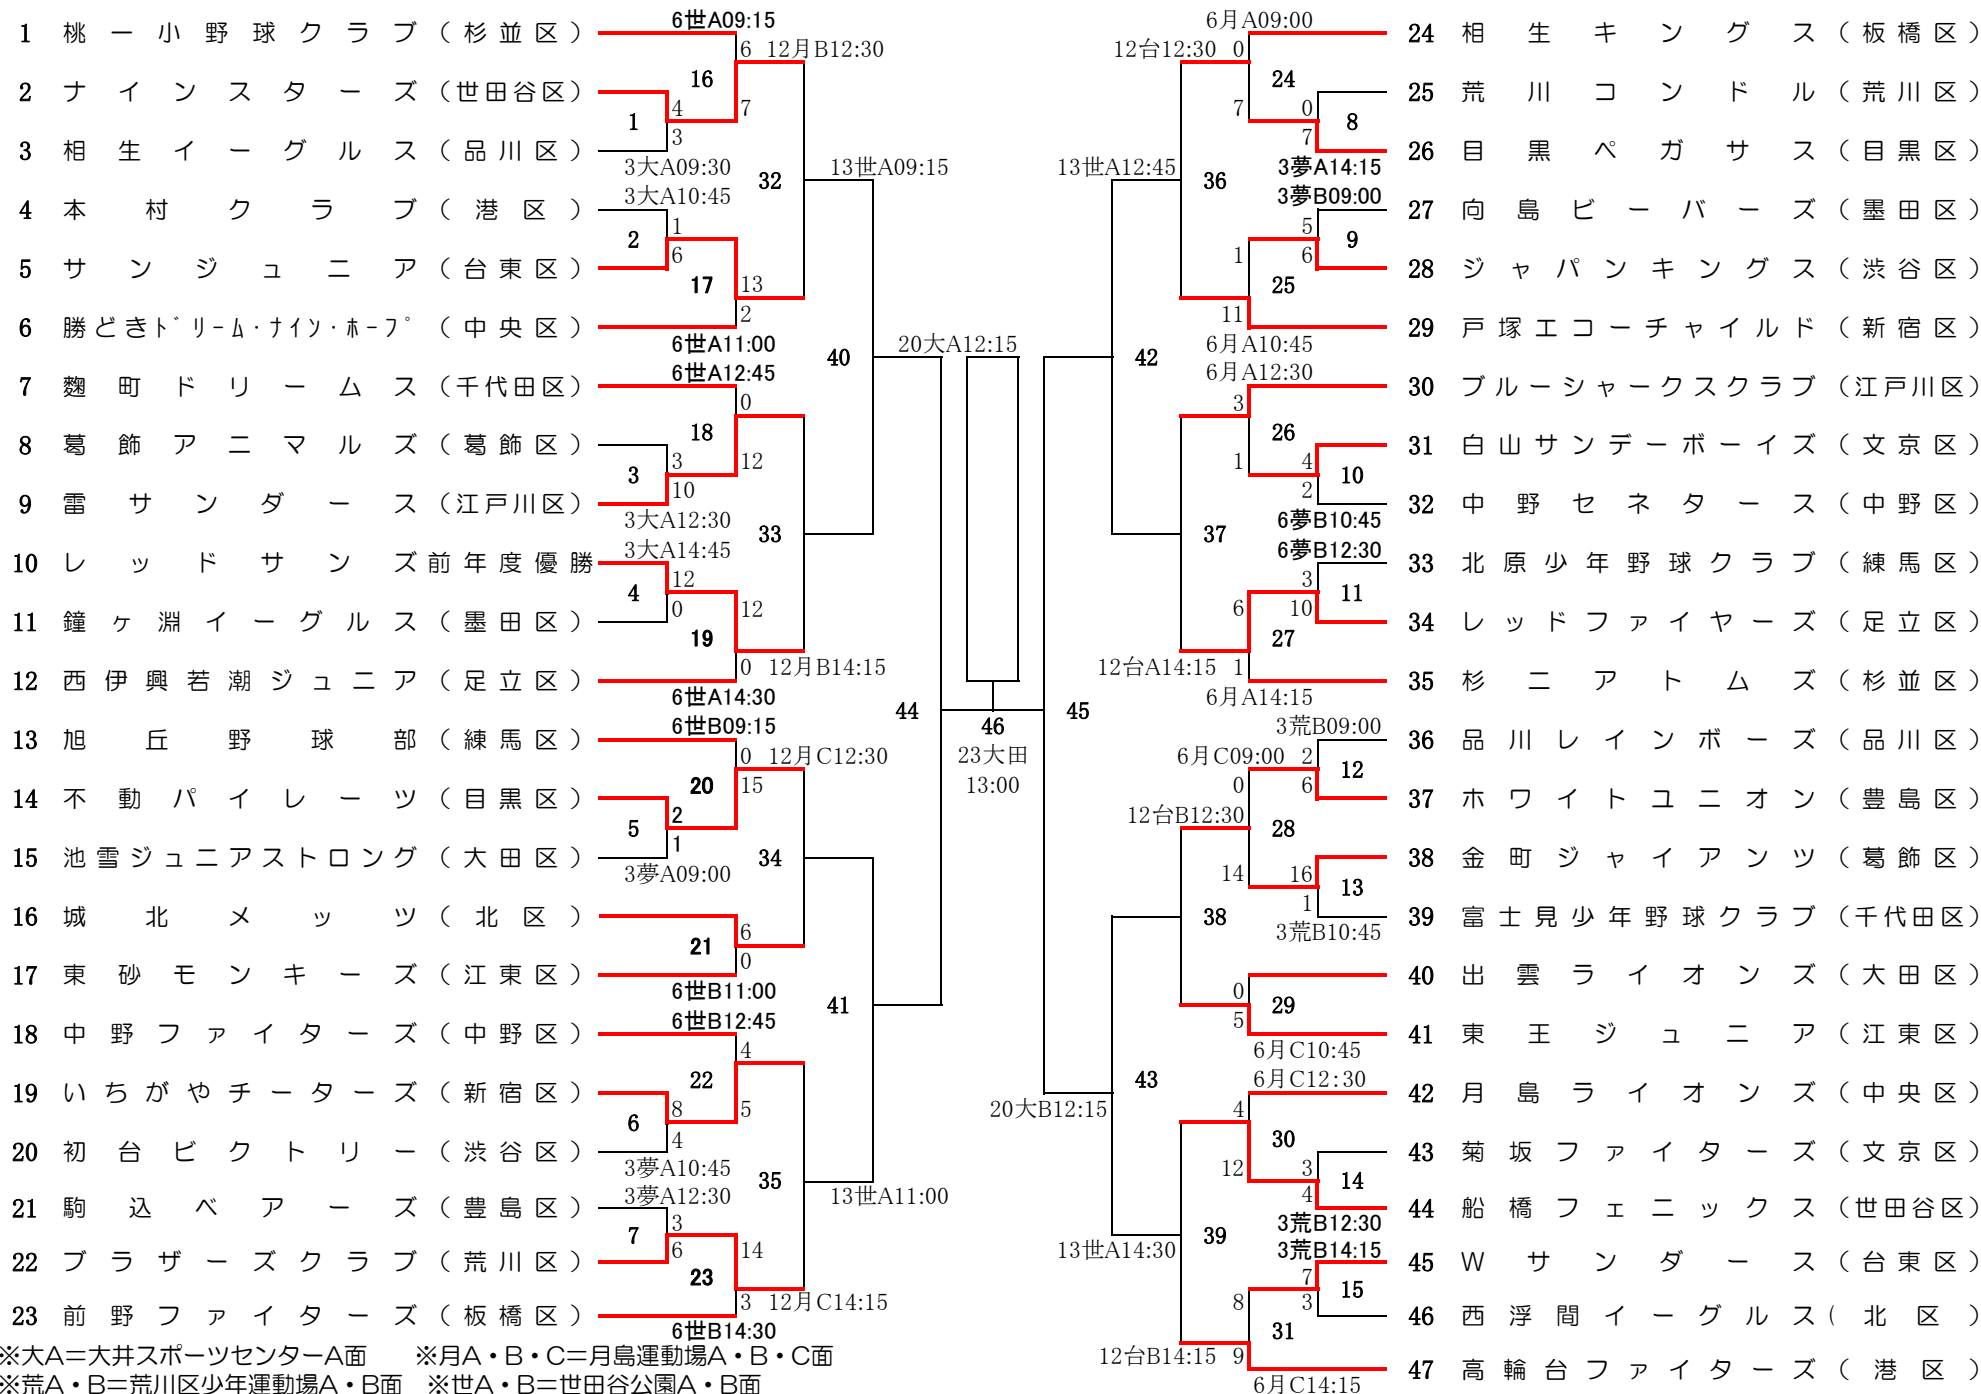

東京ヤクルトスワローズカップ争奪第39回東京23区少年軟式野球大会

学童高学年の部

※大A=大井スポーツセンターA面 ※月A・B・C=月島運動場A・B・C面
 ※荒A・B=荒川区少年運動場A・B面 ※世A・B=世田谷公園A・B面
 ※夢A・B=夢の島東千代田A・B面 ※台A・B=リバーサイドA・B面 ※大田=大田スタジアム