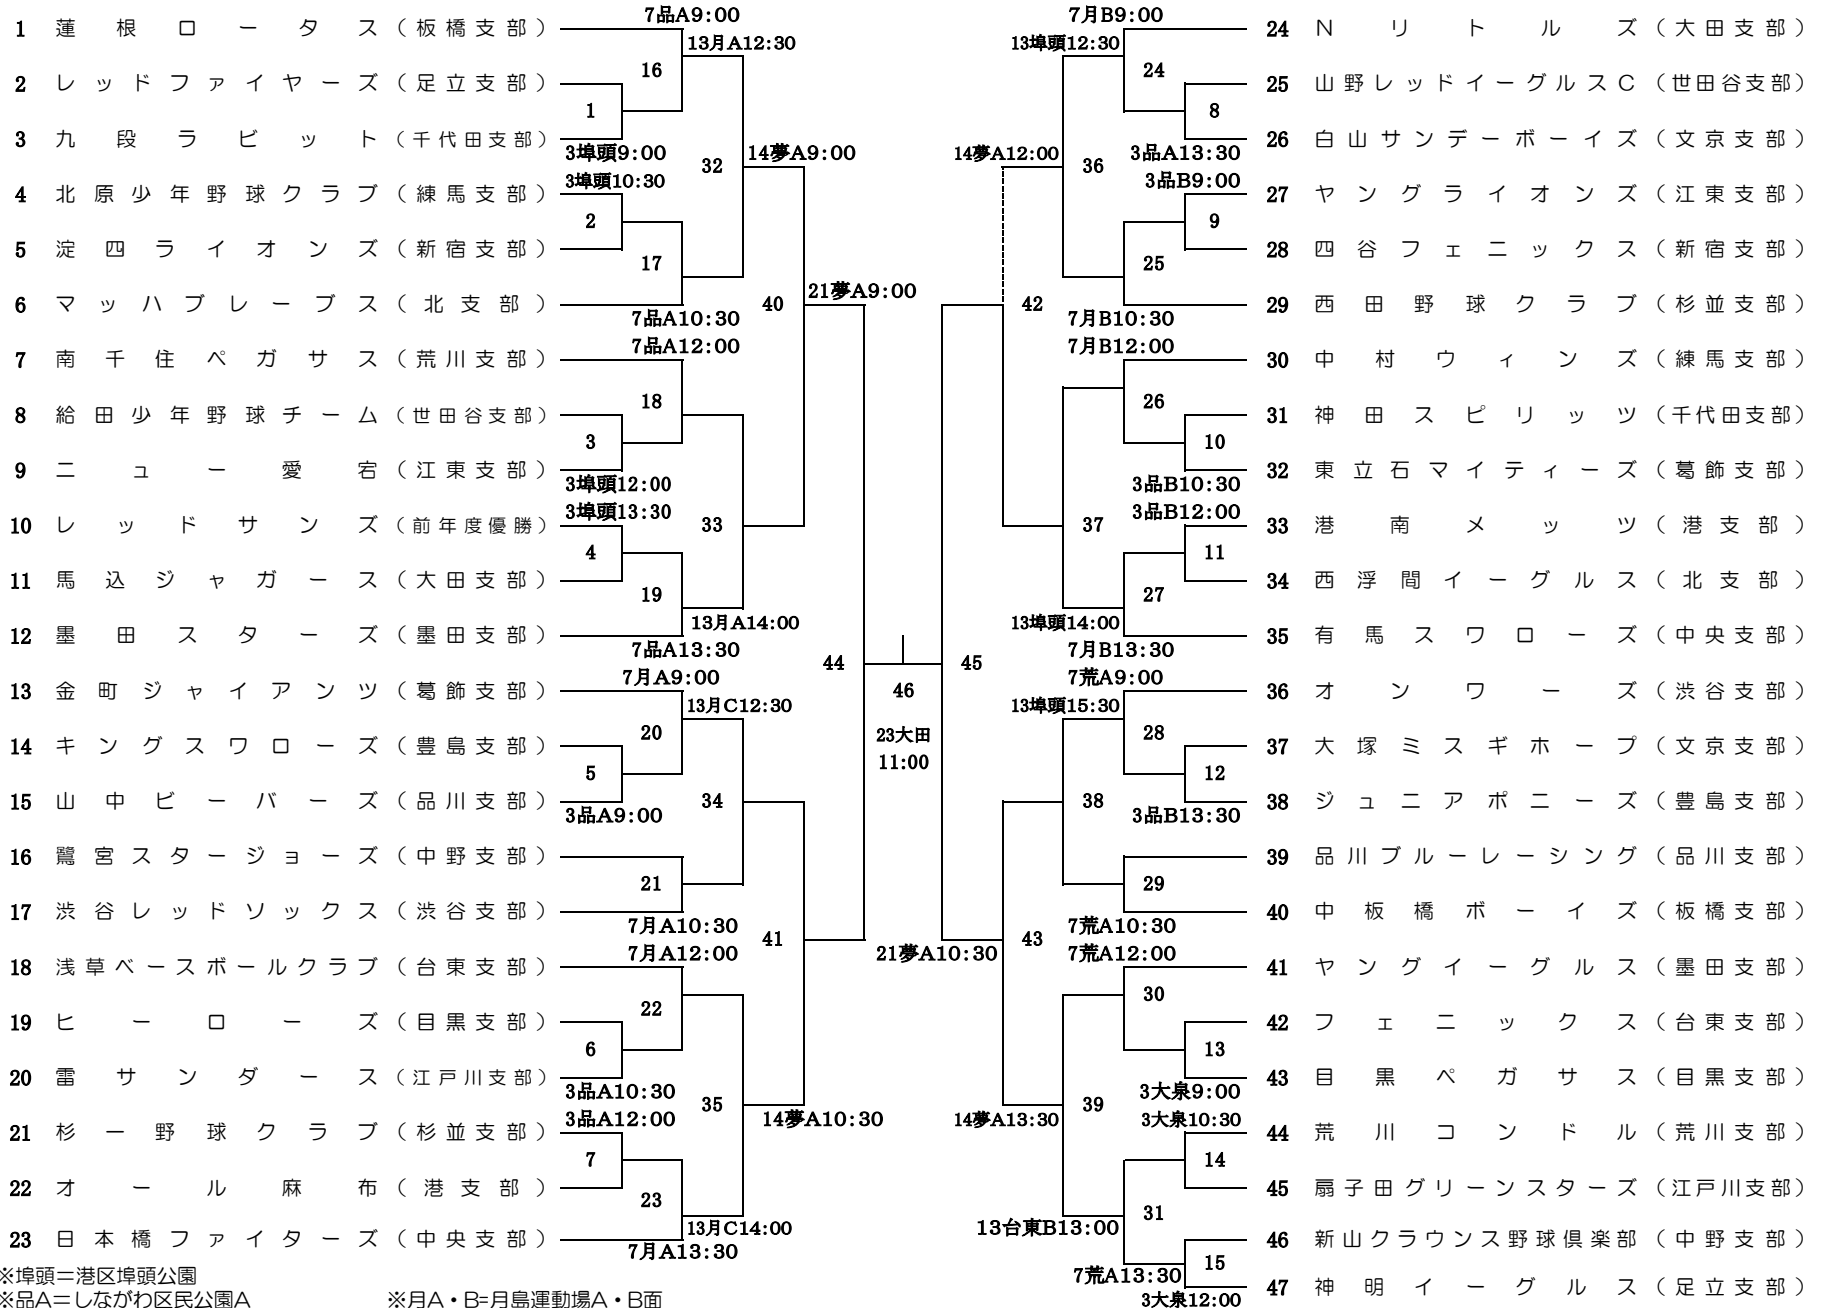

学童低学年の部

※埠頭=港区埠頭公園  
※品A=しながわ区民公園A  
※品B=しながわ区民公園B  
※大泉=大泉学園少年野球場

※月A・B=月島運動場A・B面  
※夢A=夢の島東少年野球場千代田A面  
※荒A=荒川運動場野球場A面

※大田=大田スタジアム  
※台東B=台東リバーサイド野球場B面